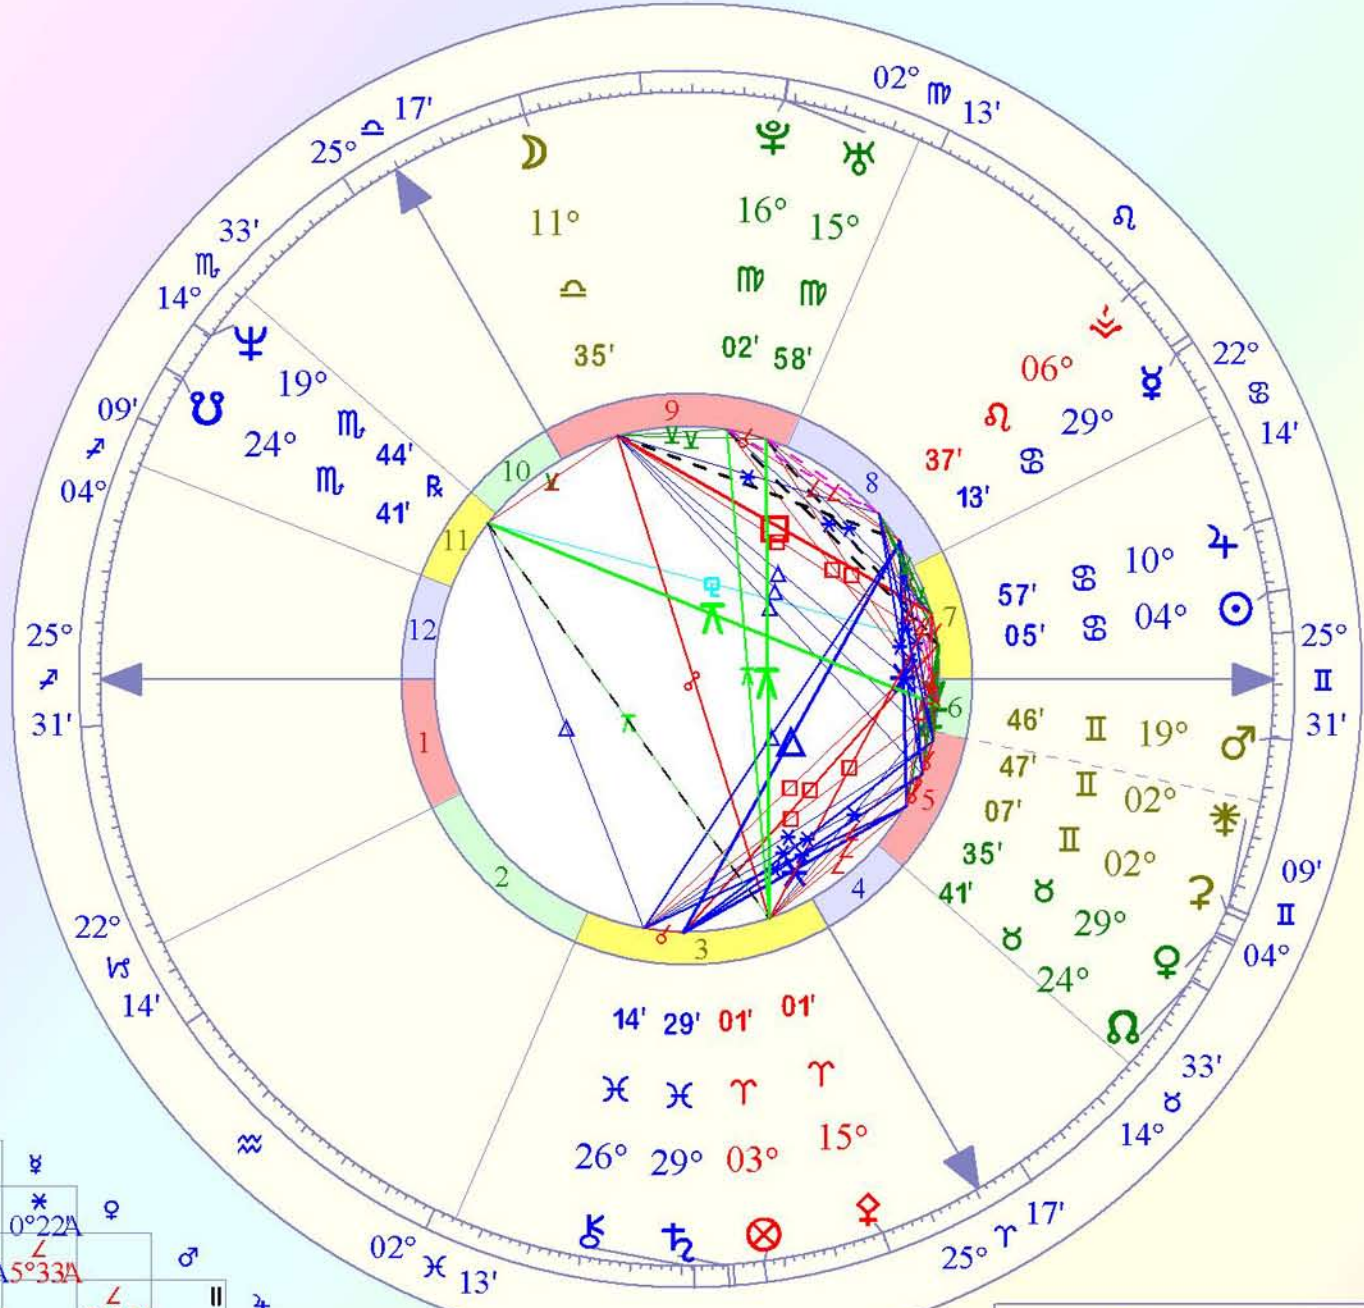

Speed

☉	0.57
☽	13.59
♃	1.12
♄	1.11
♅	0.41
♆	0.14
♇	0.02
♈	0.02
♉	-0.01
♊	0.01
♋	0.23
♌	0.12
♍	0.35
♎	0.26
♏	0.00

☉	☽	♃	♄	♅	♆	♇	♈	♉	♊	♋	♌	♍	♎	♏	♐	♑	♒	♓																																																				
7°30S	4°52A	4°30A	0°22A	8°11A	5°33A	3°37S	6°53A	0°38S	4°35S	0°16A	0°06S	4°23A	1°45A	3°47S	5°01A	9°23S	1°54S	4°32S	4°54A	4°56A	1°16S	4°48S	4°57S	0°50S	8°34A	3°42A	4°04A	5°45S	3°58A	5°47S	0°50S	8°48A	3°56A	4°18A	5°31S	4°13A	5°32S	0°35S	0°14A	1°58S	9°28S	2°54A	2°32A	6°09S	2°37S	3°26A	0°26A	4°45S	4°03A	6°49S	3°18S	1°18S	8°48S	3°34A	3°12A	6°49S	3°18S	2°32A	4°58S	7°51S	2°59S	3°21S	6°28A	3°16S	6°30S	1°32A	0°43A	0°57A	5°53S	6°33S

Minor Aspects

☉Qntl ♃ 0°06's	♃Nov1 ♃ 1°09's
☉Qntl ♄ 0°03's	♄B Sep ♃ 1°00'a
☾Nov ♄ 0°56'a	♄B Sep ♄ 0°20'a
☽Qntl ♃ 0°22's	♃Nov1 ♃ 0°38's
♃5/16 ♃ 0°41'a	♄BQntl ♃ 1°17's
♄Nov1 ♃ 0°33'a	♄B Sep ♃ 0°16'a
♄B Sep ♃ 1°21's	♄B Sep ♃ 1°04'a
♀Nov1 ♃ 1°23'a	♄B Sep ♄ 0°24'a
♀3/16 ♃ 0°28's	♄Nov1 ♃ 0°35's
♄Nov1 ♃ 0°16's	♄5/16 ♃ 0°54'a
♄B Sep ♃ 1°23'a	